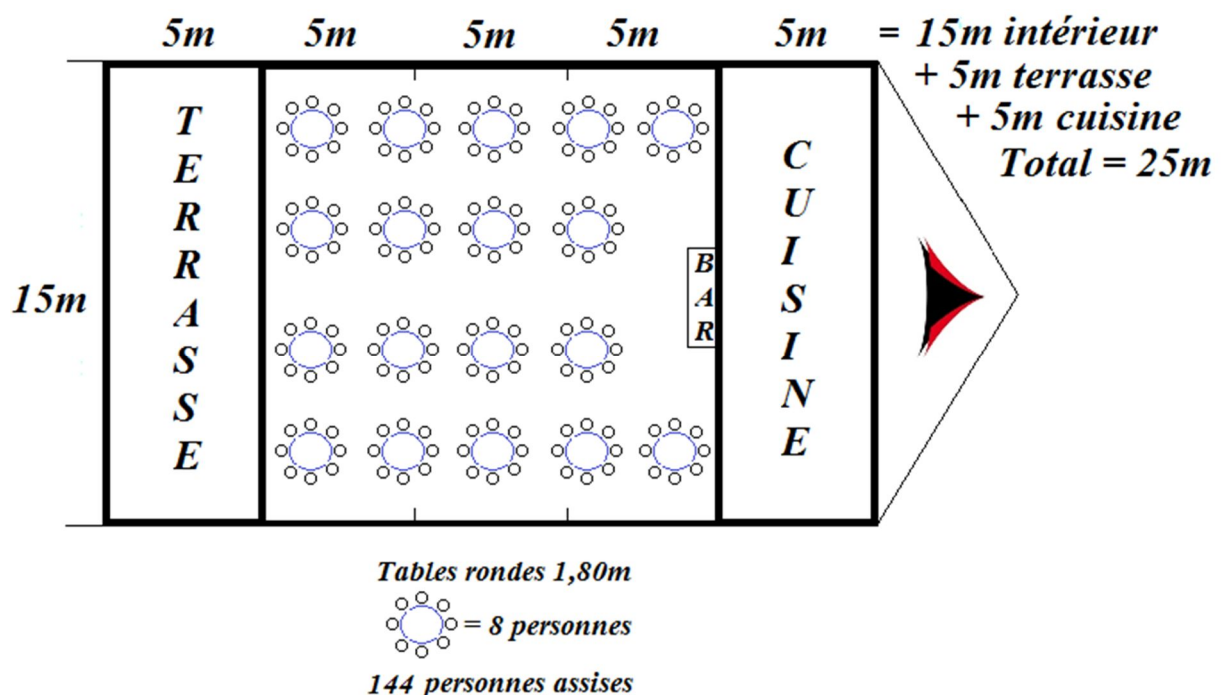

## Chapiteau principal (Salle) + cuisine + terrasse pour le cocktail

1 Chapiteau de 15m de large sur 15m de long + 5m de cuisine + 5m de terrasse

- Surface au sol = 375m<sup>2</sup>

Prix départ dépôt : CHF 12 200.- (sans plancher) CHF 15 200.- (avec plancher)  
Montage-démontage inclus