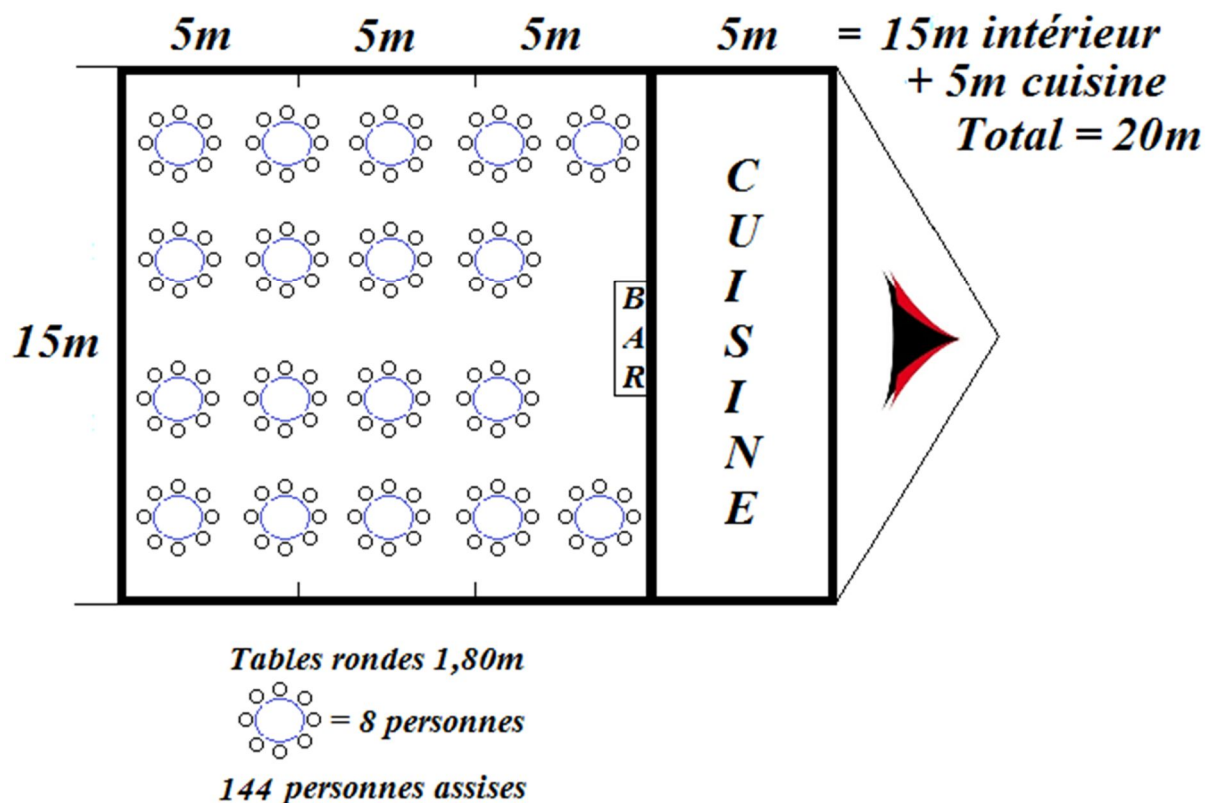

## Le chapiteau principal (La salle)

1 Chapiteau de 15m de large sur 15m de long

- Surface au sol = 225m<sup>2</sup>

*Tables rondes 1,80m*

 = 8 personnes

*144 personnes assises*

Prix départ dépôt : CHF 8 000.- (sans plancher) CHF 11 000.- (avec plancher)

## Chapiteau principal (Salle) + cuisine

1 Chapiteau de 15m de large sur 15m de long + 5m de cuisine

- Surface au sol = 300m<sup>2</sup>

Prix départ dépôt : CHF 10 200.- (sans plancher) CHF 13 200.- (avec plancher)  
Montage-démontage inclus