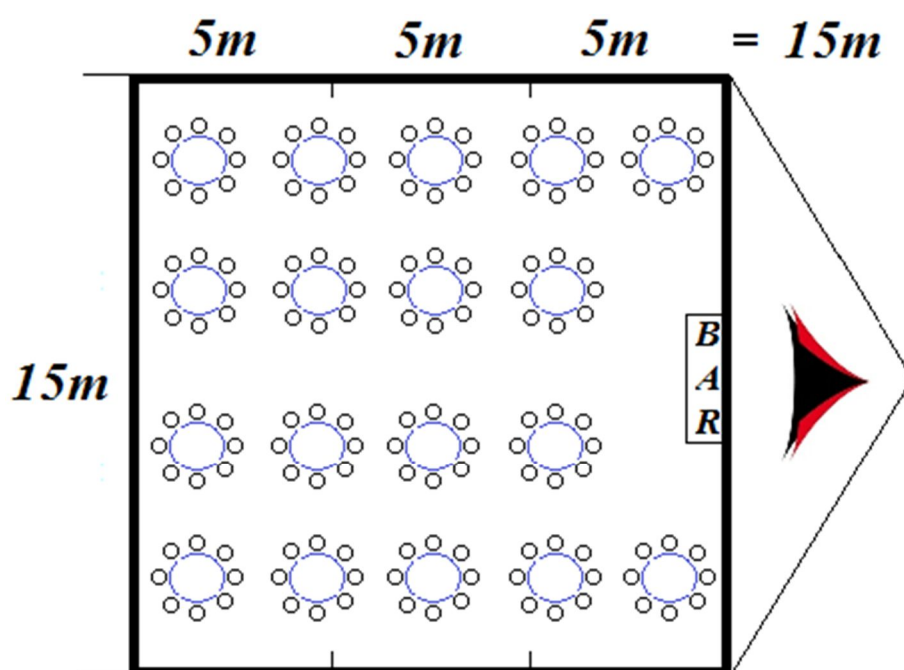

## Le chapiteau principal (La salle)

1 Chapiteau de 15m de large sur 15m de long

- Surface au sol = 225m<sup>2</sup>

*Tables rondes 1,80m*

 = 8 personnes

*144 personnes assises*

Prix départ dépôt : CHF 8 000.- (sans plancher) CHF 11 000.- (avec plancher)